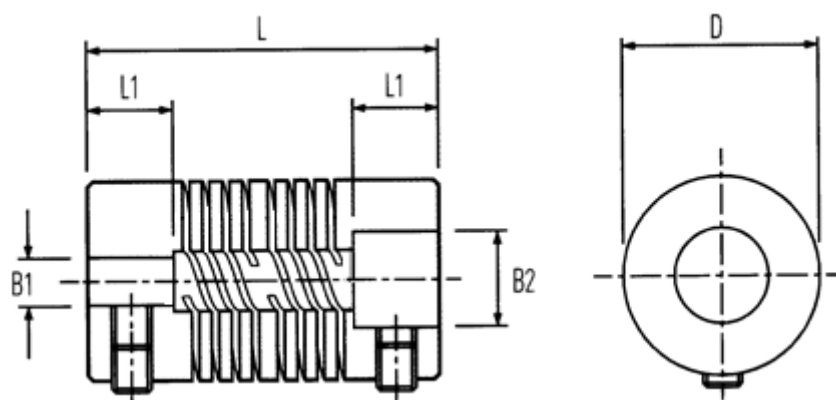

Varenummer: 339706160000
Beskrivelse: Multibeam 6 kobling 706.16.0000
Aluminium og Pinolskrue

Mål

B1: Forboret	= 3.0	Spidsmoment NM = 3.40
B2: Forboret	= 6.00	Sætskrue = M4
D	= 15.9	
L	= 25.4	
L1	= 6.5	
Maks. B1 & B2	= 8.00	
Max parallelforskydning	= 5	
Max vinkelforskydning	= 0.20	